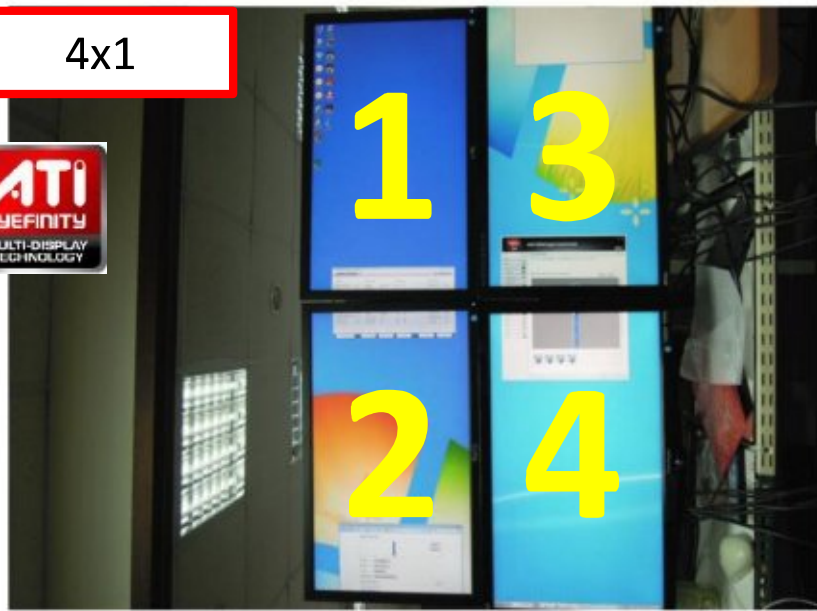

# MV5574-F4 水平风景模式

1x4

顯示器(S): 1/4. 多重監視器  
解析度(R): 7680 x 1080  
多部顯示器(M): 在 1 與 4 上同步顯示畫面

2x2

顯示器(S): 1/4. 多重監視器  
解析度(R): 3840 x 2160  
多部顯示器(M): 在 1 與 4 上同步顯示桌面

# MV5574-F4 垂直肖像模式

4x1

顯示器(S): 1\4. 多重監視器

解析度(R): 1080 × 7680

方向(O): 直向(翻轉)

多部顯示器(M): 在 1 與 4 上同步顯示桌面

2x2

顯示器(S): 1\4. 多重監視器